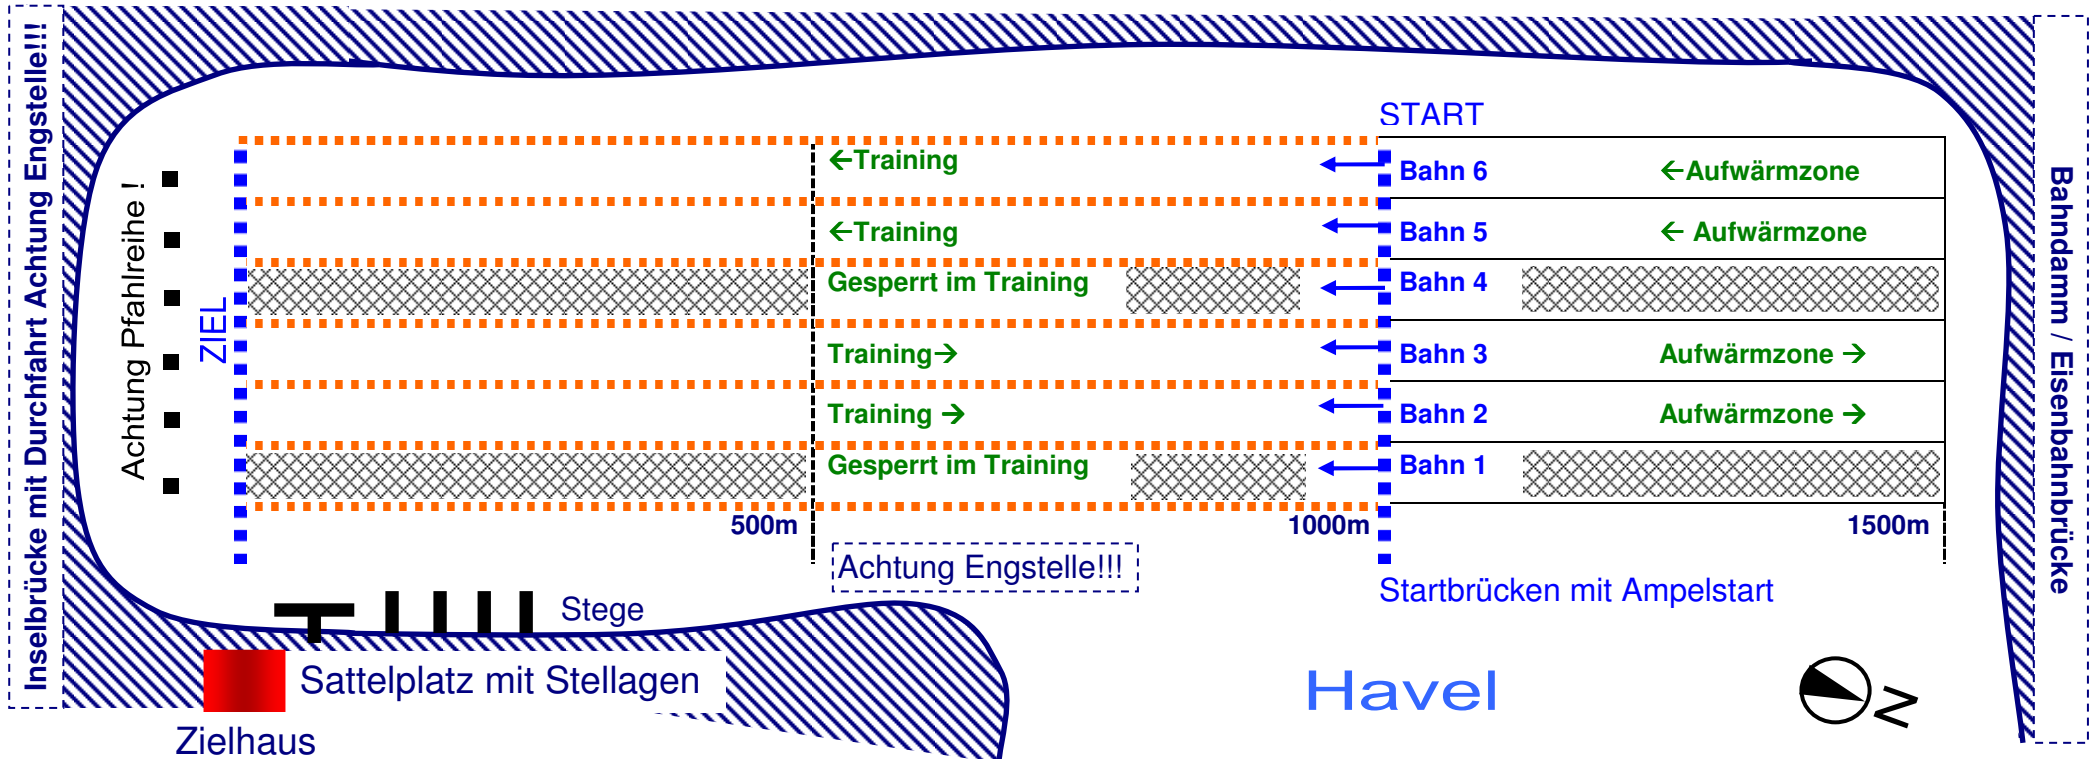

# 2010 DRV MASTERS CHAMPIONAT

## Werder - Havel

### Legende:

Regatta	←
Training	←
Bojenkette	⋯
Stege	
Siegersteg	T

### Beschreibung:

- Albanosystem mit 6 Bahnen, Bojenkette bis 1000 m
- Ampelstart mit akustischem und optischem Signal
- Training auf Bahnen 2,3,5,6 möglich, entsprechend der Pfeile
- Aufwärmzone während der Regatta zwischen 1000m u. 1500m
- Siegersteg rechts vor dem Zielhaus, Ehrung nach jedem Rennen