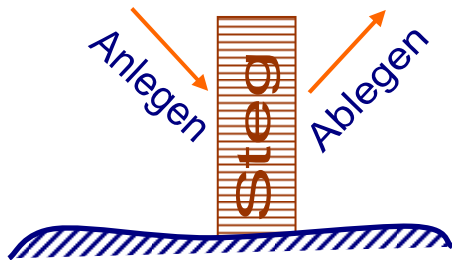

2010 DRV MASTERS CHAMPIONAT

Werder - Havel

Legende:

Regatta	←
Training	←
Bojenkette	⋯
Stege	||||
Siegersteg	T

Beschreibung:

- Albanosystem mit 6 Bahnen, Bojenkette bis 1000 m
- Ampelstart mit akustischem und optischem Signal
- Training auf Bahnen 2,3,5,6 möglich, entsprechend der Pfeile
- Aufwärmzone während der Regatta zwischen 1000m u. 1500m
- Siegersteg rechts vor dem Zielhaus, Ehrung nach jedem Rennen